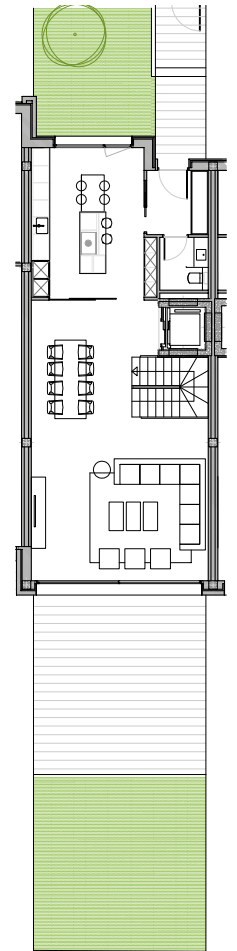

PLANTA SOTERRANI / ÉTAGE SOUTERRAIN

OPCIÓ 1 - OPTION 1 PLANTA BAIXA / REZ-DE-CHAUSSÉE OPCIÓ 2 - OPTION 2

OPCIÓ 1 - OPTION 1 PLANTA PRIMERA / PREMIER ÉTAGE

OPCIÓ 2 - OPTION 2

PLANTA BAIXA / REZ-DE-CHAUSSÉE

QUADRE SUPERFÍCIES / CADRE SUPERFICIES

pl. soterrani | étage souterrain
pl. baixa | rez-de-chaussée
pl. primera | premier étage

	interior intérieur	balcó balcon	terrassa jardí terrasse jardin	coberta plana toit plat
pl. soterrani étage souterrain	140,17 m ²			
pl. baixa rez-de-chaussée	105,88 m ²		114,71 m ²	
pl. primera premier étage	100,23 m ²	6,18 m ²		6,20 m ²
TOTAL	346,28 m²	6,18 m²	114,71 m²	6,20 m²