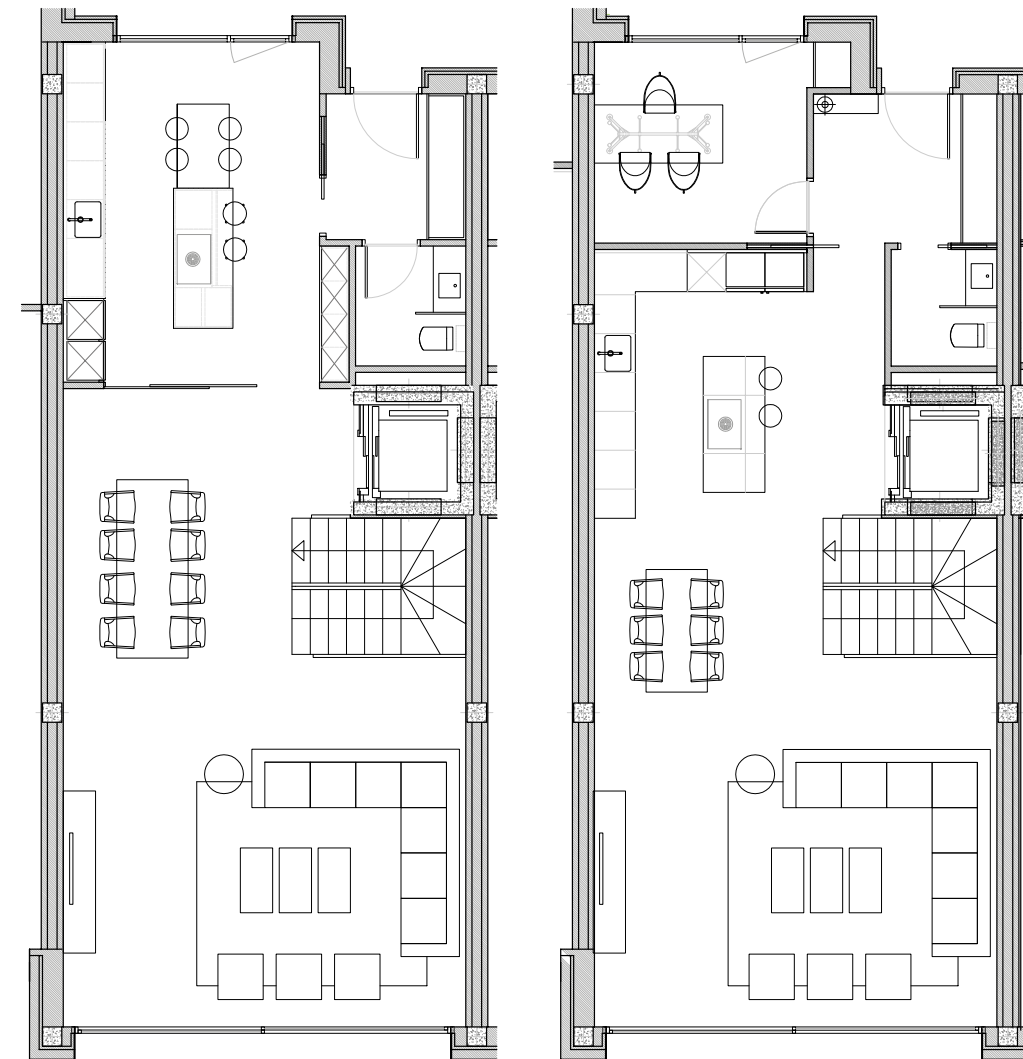

PLANTA SOTERRANI / ÉTAGE SOUTERRAIN

OPCIÓ 1 - OPTION 1 PLANTA BAIXA / REZ-DE-CHAUSSÉE OPCIÓ 2 - OPTION 2

OPCIÓ 1 - OPTION 1 PLANTA PRIMERA / PREMIER ÉTAGE

OPCIÓ 2 - OPTION 2

PLANTA BAIXA / REZ-DE-CHAUSSÉE

QUADRE SUPERFÍCIES / CADRE SUPERFICIES

pl. soterrani | étage souterrain
pl. baixa | rez-de-chaussée
pl. primera | premier étage

	interior intérieur	balcó balcon	terrassa jardí terrasse jardin	coberta plana toit plat
pl. soterrani étage souterrain	140,17 m ²			
pl. baixa rez-de-chaussée	105,88 m ²		114,71 m ²	
pl. primera premier étage	100,23 m ²	6,18 m ²		6,20 m ²
TOTAL	346,28 m²	6,18 m²	114,71 m²	6,20 m²