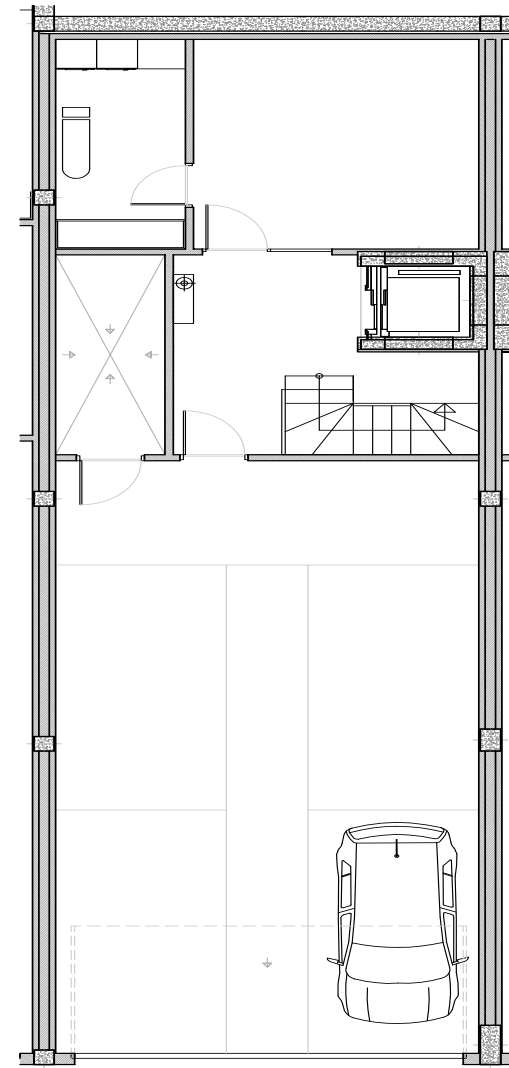

PLANTA SOTERRANI / ÉTAGE SOUTERRAIN

OPCIÓ 1 - OPTION 1 PLANTA BAIXA / REZ-DE-CHAUSSÉE OPCIÓ 2 - OPTION 2

OPCIÓ 1 - OPTION 1 PLANTA PRIMERA / PREMIER ÉTAGE

OPCIÓ 2 - OPTION 2

PLANTA BAIXA / REZ-DE-CHAUSSÉE

QUADRE SUPERFÍCIES / CADRE SUPERFICIES

pl. soterrani | étage souterrain
pl. baixa | rez-de-chaussée
pl. primera | premier étage

	interior intérieur	balcó balcon	terrassa jardí terrasse jardin	coberta plana toit plat
pl. soterrani étage souterrain	140,17 m ²			
pl. baixa rez-de-chaussée	105,88 m ²		114,71 m ²	
pl. primera premier étage	100,23 m ²	6,18 m ²		6,20 m ²
TOTAL	346,28 m²	6,18 m²	114,71 m²	6,20 m²