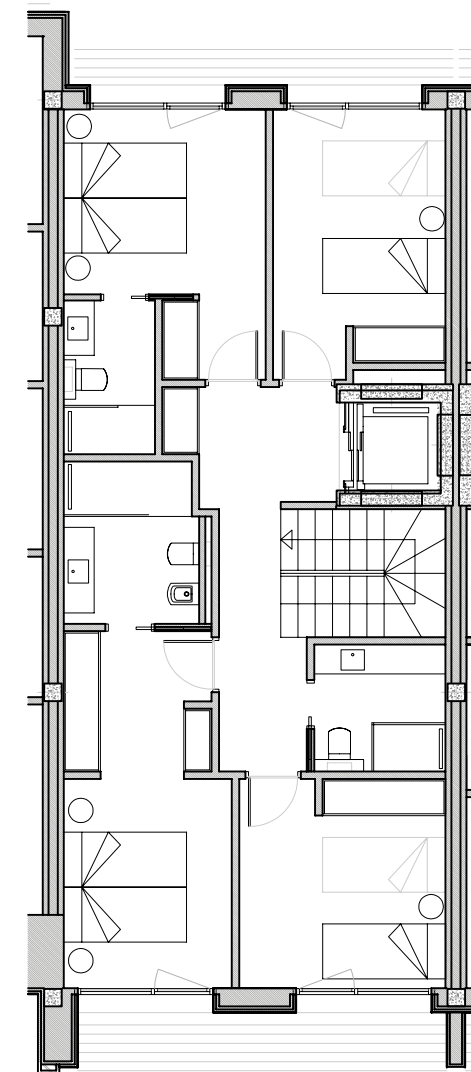

PLANTA SOTERRANI / ÉTAGE SOUTERRAIN

OPCIÓ 1 - OPTION 1 PLANTA BAIXA / REZ-DE-CHAUSSÉE OPCIÓ 2 - OPTION 2

OPCIÓ 1 - OPTION 1 PLANTA PRIMERA / PREMIER ÉTAGE

OPCIÓ 2 - OPTION 2

PLANTA BAIXA / REZ-DE-CHAUSSÉE

QUADRE SUPERFÍCIES / CADRE SUPERFICIES

pl. soterrani | étage souterrain
pl. baixa | rez-de-chaussée
pl. primera | premier étage

	interior intérieur	balcó balcon	terrassa jardí terrasse jardin	coberta plana toit plat
pl. soterrani étage souterrain	140,17 m ²			
pl. baixa rez-de-chaussée	105,88 m ²		114,71 m ²	
pl. primera premier étage	100,23 m ²	6,18 m ²		6,20 m ²
TOTAL	346,28 m²	6,18 m²	114,71 m²	6,20 m²