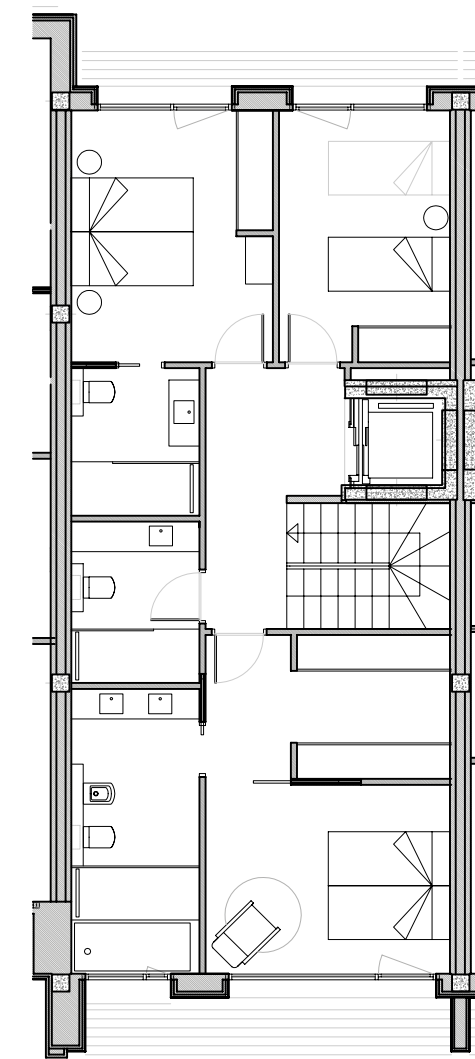

PLANTA SOTERRANI / ÉTAGE SOUTERRAIN

OPCIÓ 1 - OPTION 1 PLANTA BAIXA / REZ-DE-CHAUSSÉE OPCIÓ 2 - OPTION 2

OPCIÓ 1 - OPTION 1 PLANTA PRIMERA / PREMIER ÉTAGE

OPCIÓ 2 - OPTION 2

PLANTA BAIXA / REZ-DE-CHAUSSÉE

QUADRE SUPERFÍCIES / CADRE SUPERFICIES

pl. soterrani | étage souterrain
pl. baixa | rez-de-chaussée
pl. primera | premier étage

	interior intérieur	balcó balcon	terrassa jardí terrasse jardin	coberta plana toit plat
pl. soterrani étage souterrain	140,17 m ²			
pl. baixa rez-de-chaussée	105,88 m ²		114,71 m ²	
pl. primera premier étage	100,23 m ²	6,18 m ²		6,20 m ²
TOTAL	346,28 m²	6,18 m²	114,71 m²	6,20 m²